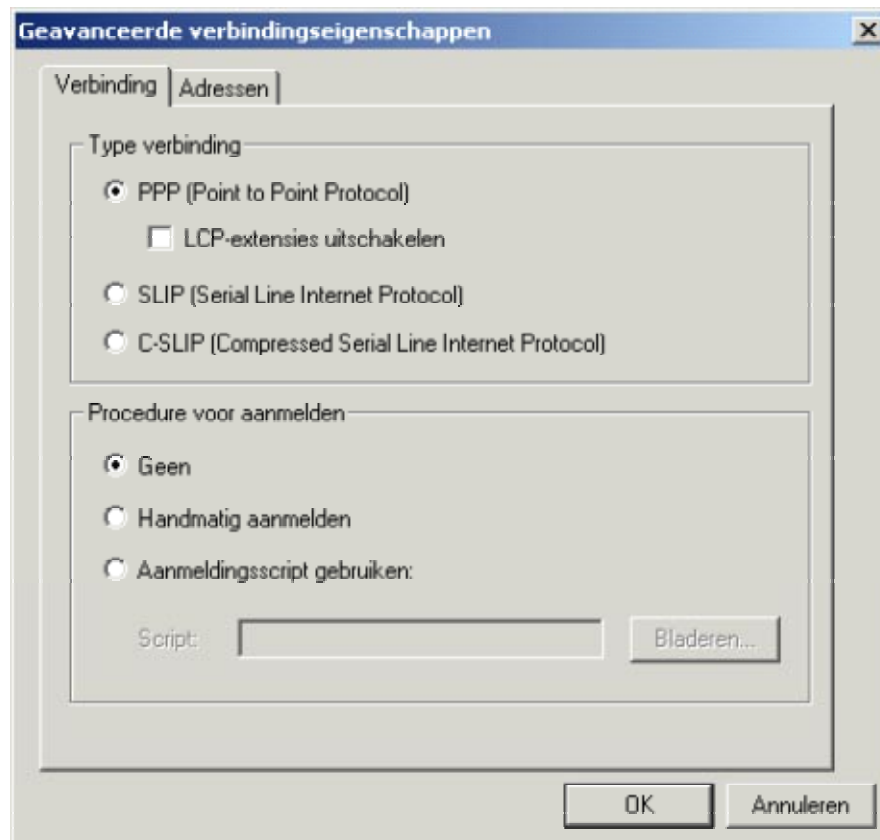

## Instellen Inbelverbinding Windows 2000

### Stap 1 Inbelverbinding installeren

- Klik Start.
- Klik Settings (Instellingen), Network and Dial-up connections (Netwerk- en inbelverbindingen).
- Dubbel klik Make new connection (Nieuwe verbinding maken).

Network connection wizard (Wizard netwerkverbinding) start.

- Klik Next (Volgende), selecteer Dial-up to the Internet (Inbellen naar het internet) en klik Next (Volgende).

Internet Connection Wizard (Wizard internet-verbinding) start.

- Selecteer I want to set up my Internet connection manually, or I want to connect trough a local area network (LAN) (Ik wil mijn internet-verbinding handmatig instellen of ik wil en verbinding maken via een LAN-netwerk) en klik Next (Volgende).
- Selecteer I connect trough a phone line and a modem (Ik maak verbinding via een telefoonlijn en een modem) en klik Next (Volgende).
- Vul nu het locale net- en abonneenummers van Dutch Info Center in.
- Klik op button Advanced (Geavanceerd). Selecteer bij tabblad Connection (Verbinding) PPP als Type verbinding en selecteer None (Geen) voor Logon procedure (Procedure voor aanmelden).